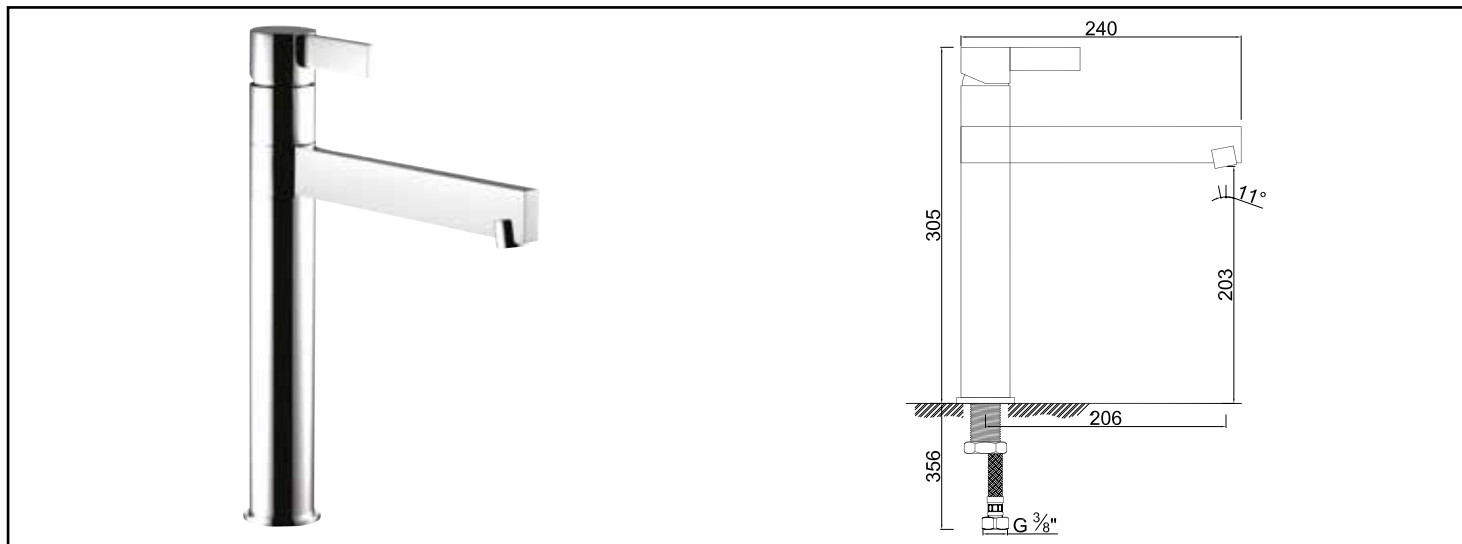

Référence : 501016009

## MITIGEUR D'ÉVIER BEC HAUT ORI'O- TECHNOLOGIE C3 - BEC ORIENTABLE À 360° - ROLF

■ UN DESIGN SOBRE ET ÉPURÉ.

■ INSTALLATION FACILE ET RAPIDE.

<b>DESCRIPTION</b>	Chromé. - Manette métal. - Cartouche Ø35 mm à technologie C3. - Bec orientable à 360° avec aérateur. - Un point de fixation par bride avec écrou. - Flexibles EPDM pré-montés 500 mm.
<b>CARACTÉRISTIQUES</b>	Chromé - Manette métal - Cartouche céramique Ø35 mm C3 - Bec orientable à 360° avec aérateur - Limiteur de débit par point dur - Limiteur de température réglable - Flexibles EPDM pré-montés 500 mm
<b>APPLICATIONS</b>	Robinetterie d'évier
<b>CONDITIONS D'UTILISATION</b>	Pression maximum : 5 bar - Pression d'utilisation : 3 bar - Température maximum de l'eau : 80°C (176°F) - produit Conforme aux réglementations en vigueur
<b>COMPATIBILITÉ</b>	S'installe sur tous les types d'évier
<b>SPECIFICATIONS D'INSTALLATION</b>	Permet l'équipement sanitaire des salles de bains et cuisine.
	Garantie 10 ans contre tout vice de fabrication y compris pour les cartouches - Cf conditions générales de vente
<b>PRESCRIPTION DE POSE</b>	Avant le montage nettoyer la tuyauterie pour éliminer toute impureté
<b>PRESCRIPTION D'ENTRETIEN</b>	Nettoyage à l'eau savonneuse avec un chiffon doux et bien sécher - Ne pas utiliser de produits nocifs, abrasifs ou chlorés